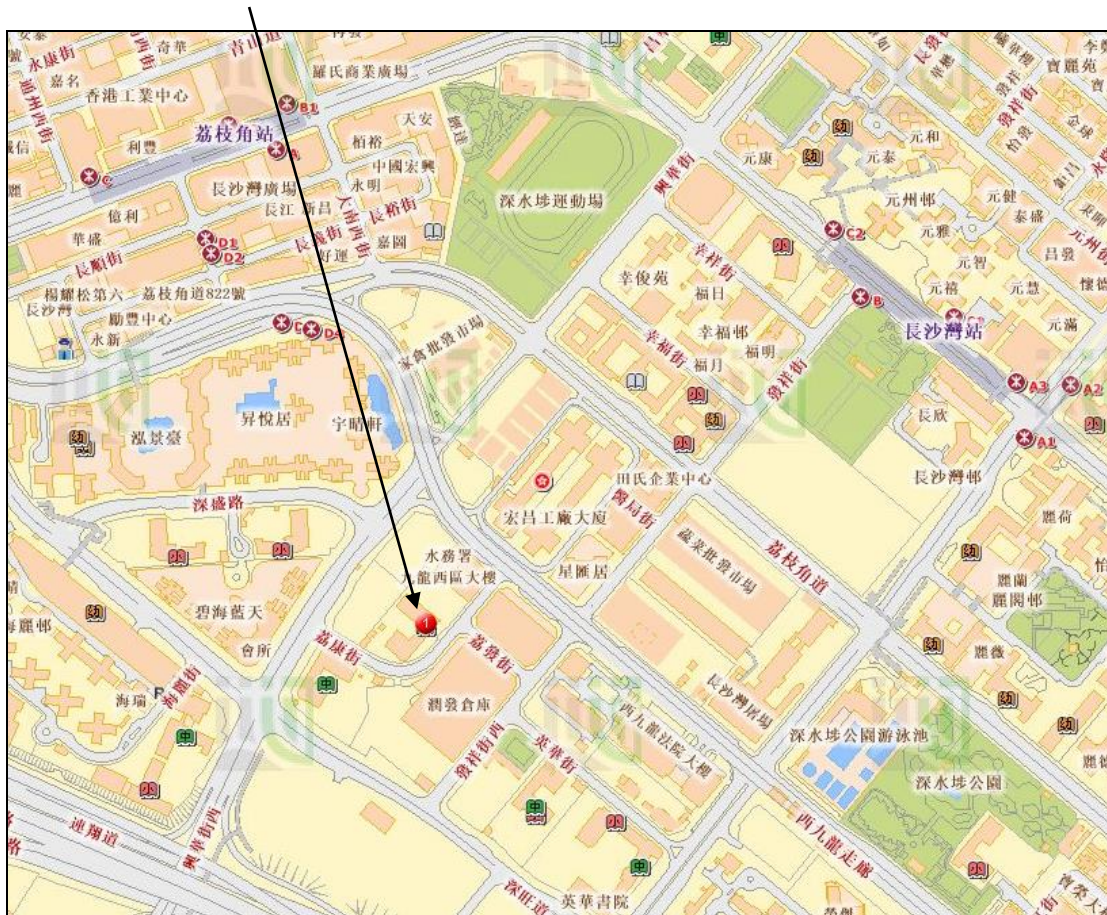

主題	講者
「家校合作伴成長」	郭廣輝先生 浸信會愛群社會服務處 教育及家庭支援服務中心督導主任
「如何為子女選擇合適的學校」	陳加恩校長 聖公會林護紀念中學
「2015/2017 年度中學學位分配辦法」概要	教育局學位分配組 地域聯絡主任
答問時間	校長及教育局代表

家長須自行透過教育局報名，有關是次講座 (編號 1615) 的報名詳情，請參閱家長講座網頁 <http://www.edb.gov.hk/parentstalks>。

座位分配將以先到先得形式安排，額滿即止。如有需要本局或只會為每個成功的申請安排一個座位。無論能否為你安排座位，我們均會給你回覆。此外，敬請家長避免帶同子女出席講座。

[如當日下午 3 時 30 分或以後發出黑色暴雨 / 八號或以上熱帶氣旋警告信號，講座將會取消。此外，如政府已宣布教育局九龍塘教育服務中心必須關閉進行消毒，有關講座亦會取消。]

**座位有限，先到先得，額滿即止！**

# 基督教崇真中學位置圖

(九龍長沙灣荔康街 8 號)

前往學校的公共交通工具：

港鐵：荔枝角站(D4 出口)、長沙灣站(B 出口)、南昌站(A 出口)

專線小巴： 44A (由荔枝角港鐵站開出)