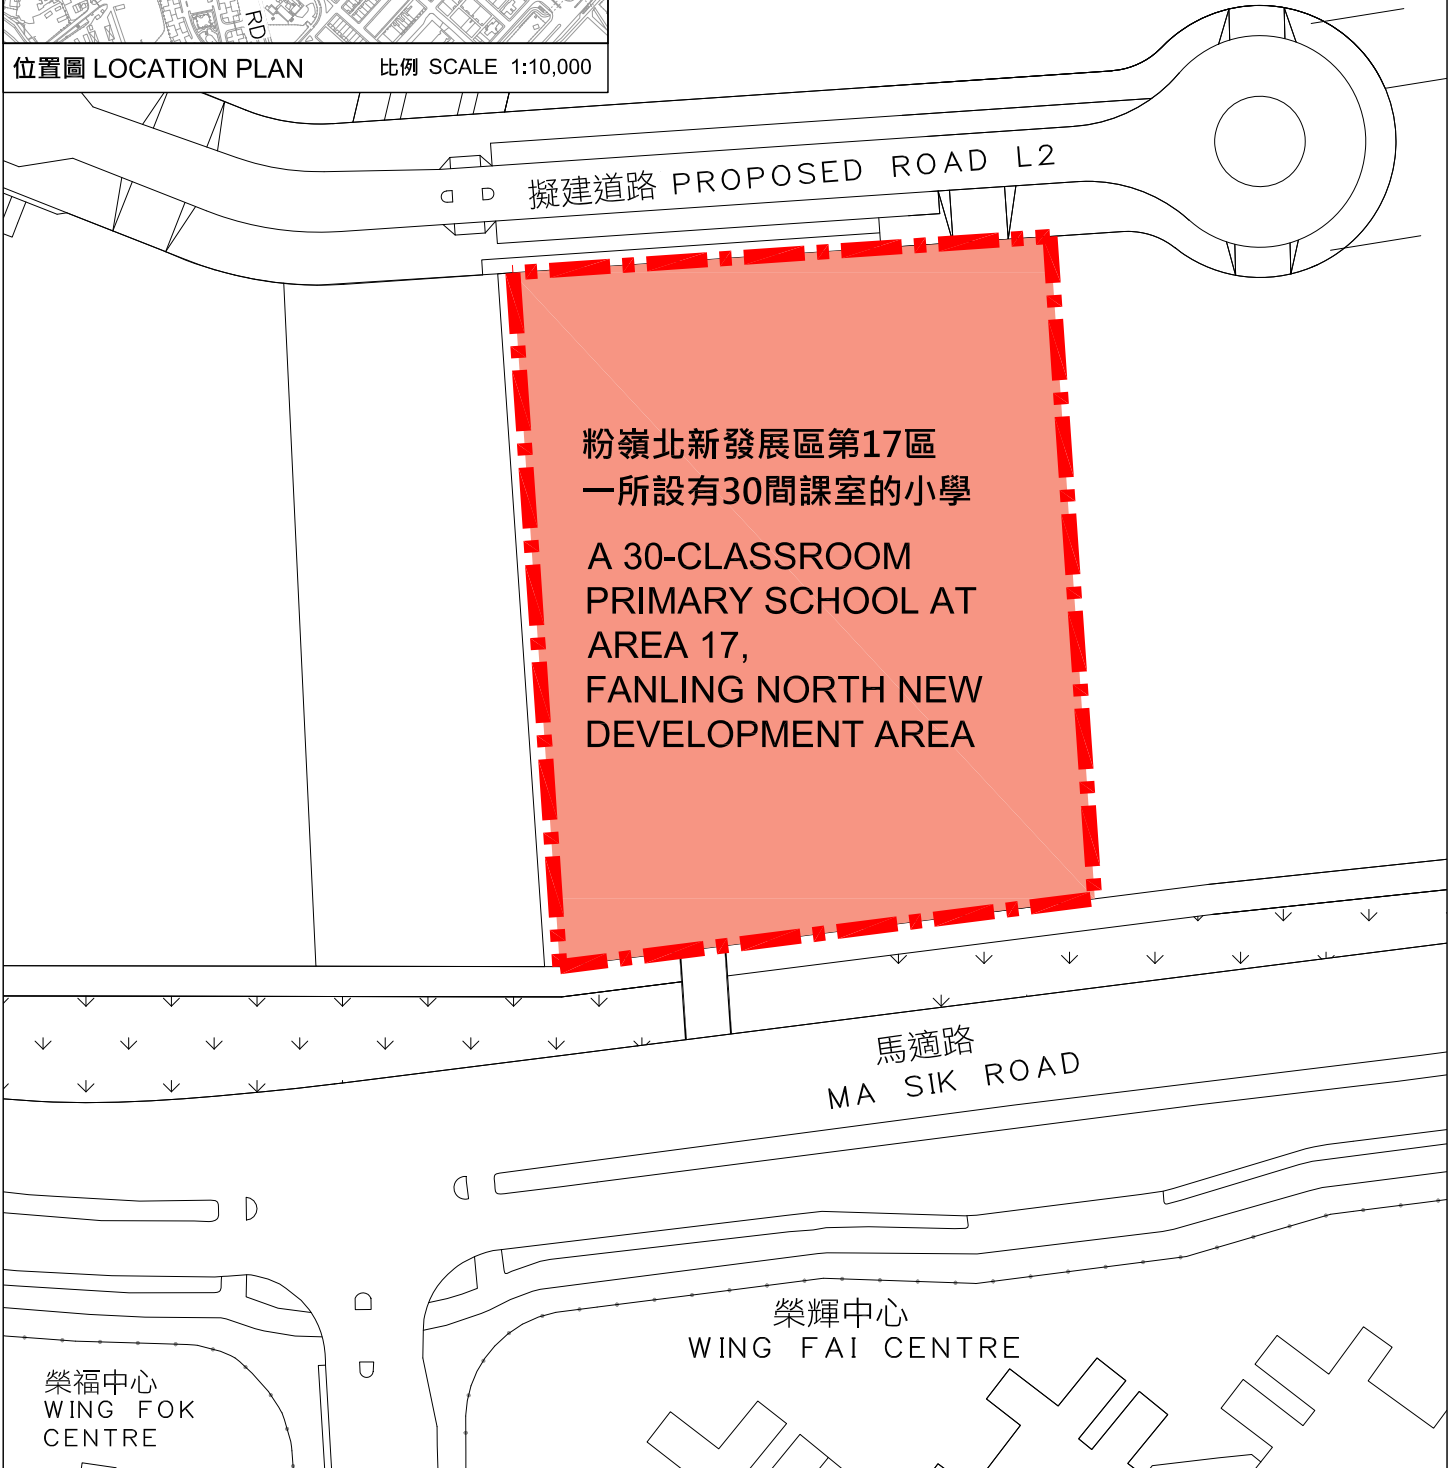

位置圖 LOCATION PLAN

比例 SCALE 1:10,000

工地平面圖
SITE PLAN

373EP

粉嶺北新發展區第17區一所設有30間課室的小學

A 30-CLASSROOM PRIMARY SCHOOL AT AREA 17,
FANLING NORTH NEW DEVELOPMENT AREA

10m 0 20m

比例 SCALE 1:1,000