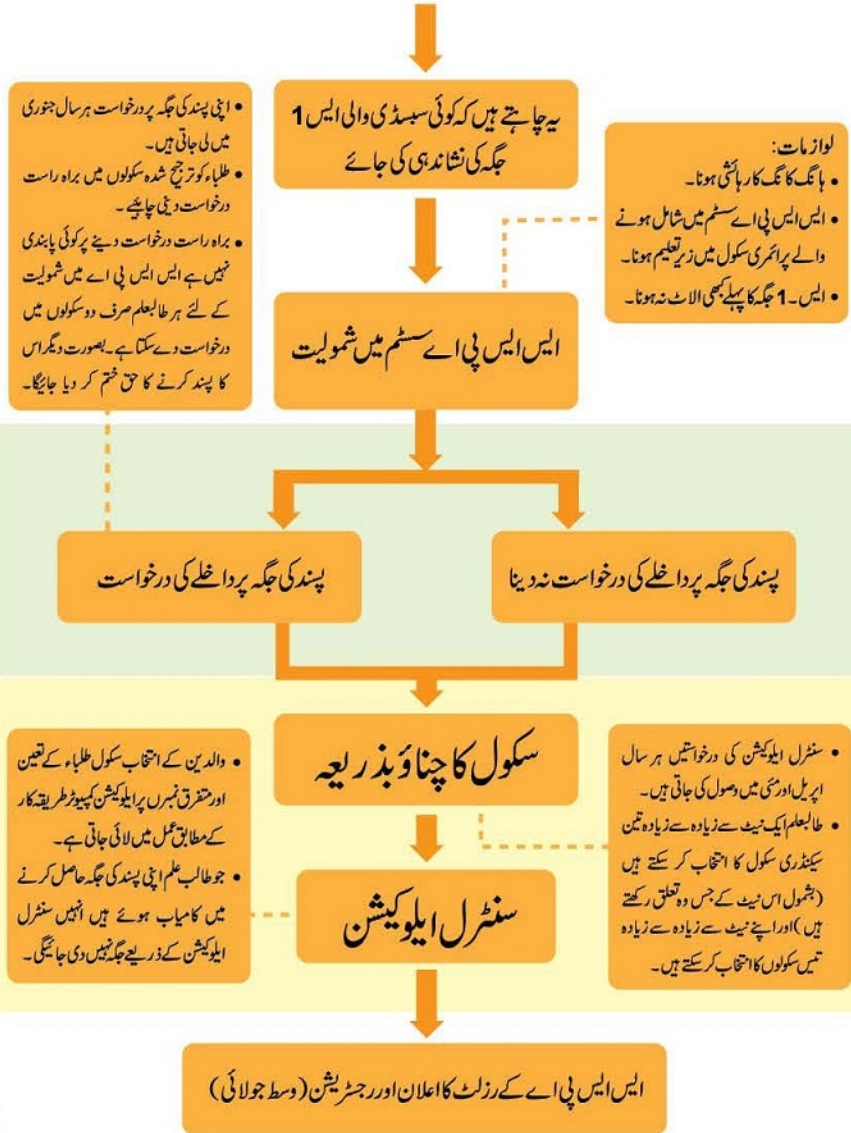

## سیکنڈری ون میں داخلہ

سیکنڈری سکول پلیس ایلیویشن (ایس ایس پی اے) سسٹم کے تحت داخلہ

اگلے سال ستمبر میں سیکنڈری ون (ایس۔ 1) میں داخلہ

پسند کی جگہ پر داخلگی

سنٹرل ایلیویشن

## سیکنڈری ون میں داخلہ

انکوائری:

جو والدین ایس ایس پی اے پر مزید معلومات حاصل کرنا چاہتے ہیں انہیں ای ڈی بی کے سکول ایجوکیشن سیکشن سے رابطہ کرنا چاہیے۔

ایڈریس: Office 2, 2/F, Manulife Financial Centre, 223 Wai Yip Street, Kwun Tong, Kowloon

ٹیلی فون: 2832 7700 / 2832 7740  
ویب سائٹ

<http://www.edb.gov.hk/en/edu-system/primary-secondary/spa-systems/secondary-spa/general-info/index.html>

سیکنڈری ون میں داخلے کے دیگر انتظامات:

وہ طلبہ جو ایس ایس پی اے نظام کے تحت پرائمری سکول میں تعلیم حاصل نہیں کر رہے اگر وہ نئے تعلیمی سال میں (جو عموماً یکم ستمبر سے شروع ہوتا ہے) سیکنڈری ون میں داخلہ لینا چاہیں قطع نظر اس بات کے کہ انہوں نے اپنی پسند کے سکول کے انتخاب کے لئے درخواست دی ہوئی ہے وہ مئی سے اگست تک ای ڈی بی کے