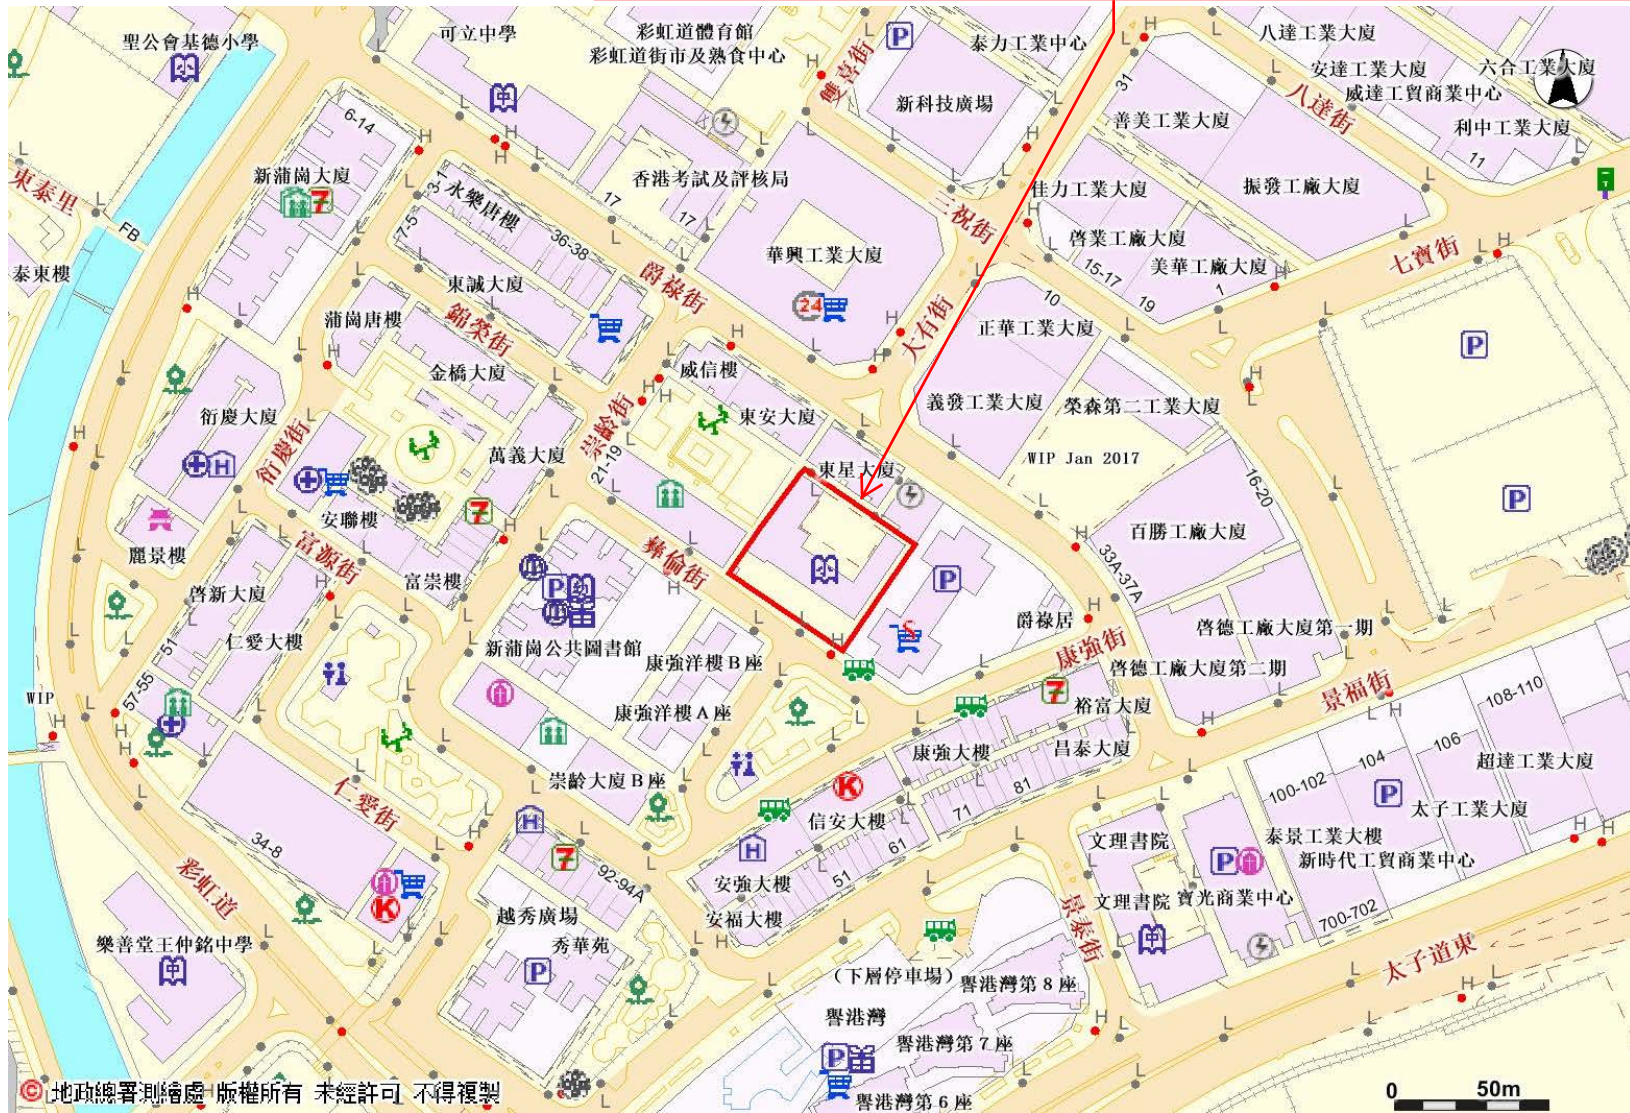

前保良局何寿南小学空置校舍校舍

位置图 -
前保良局何寿南小学空置校舍 (九龙新蒲岗康强街30号)