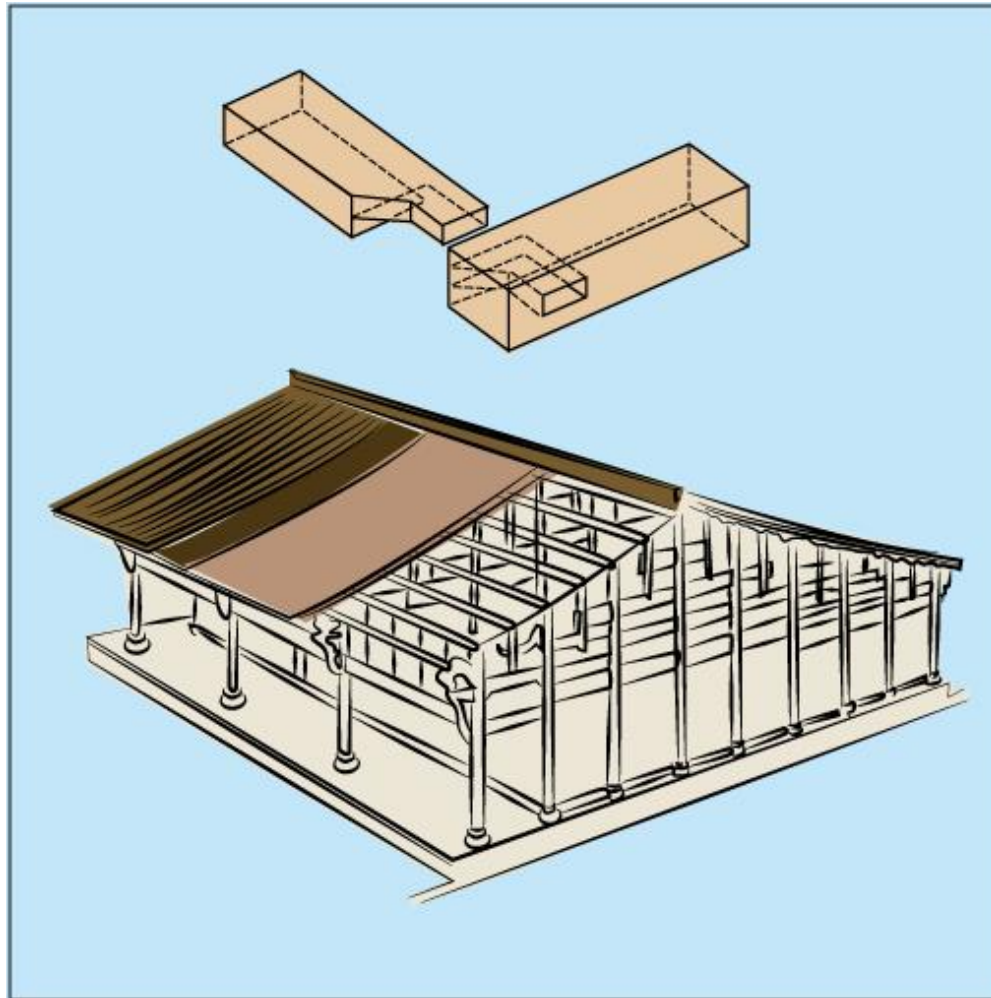

魯班與榫卯

教育局

小學常識科

魯班是古代一位聰明和有創意的工匠，發明了很多工用物件，如梯、曲尺等。

魯班的「榫卯」結構是影響中國建築的重要發明。而「魯班鎖」是魯班用來幫助徒弟明白這個結構的小玩意。

「榫卯」是接合兩個或多個構件的技術，其中構件凸出的部分稱為榫，凹入部分稱為卯。

這項技術最奇妙的地方就是不用一根釘子，就可以將木堅固地結合。

每年農曆六月十三日是魯班先師誕，很多在建築行業工作的人，都會在這天參拜，祈求魯班賜福，保佑工作平安順利。

按照傳統，人們會在當日把「師傅飯」分派給小孩，希望孩子能像魯班那麼聰明伶俐。