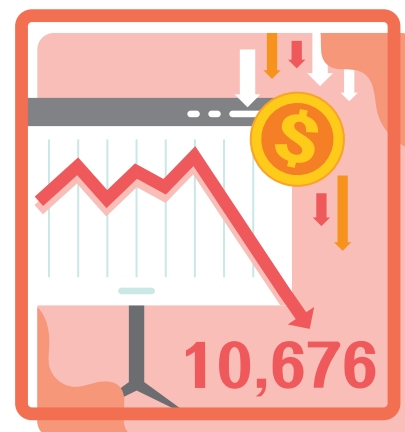

恆生指數跌至10,676點