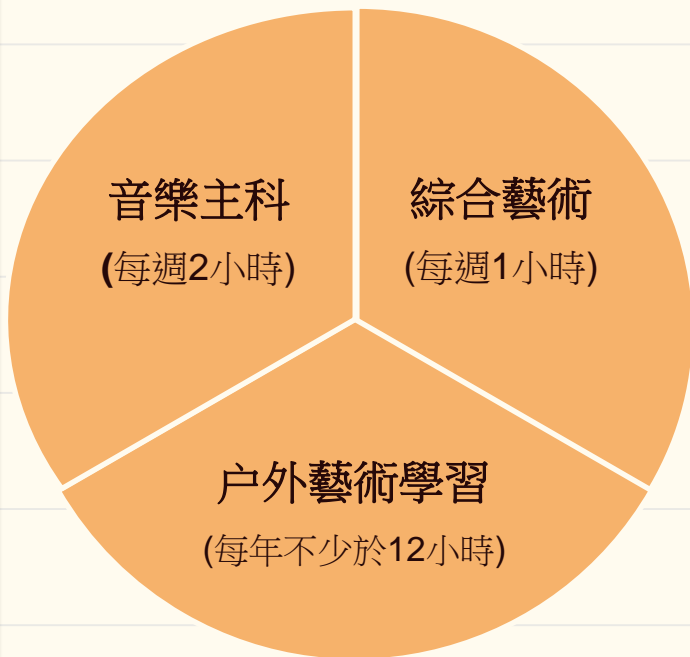

# 課程架構

藝術主科 + 綜合藝術

戶外藝術學習經驗

表演藝術／音樂體驗  
觀賞相關藝術展覽／節目  
畢業演出籌劃及預備

# 課程介紹

兩年課程共240小時

課程包括恆常課堂、戶外藝術學習、排練及表演

每堂分為綜合藝術（1小時）和音樂主科（2小時）

畢業要求：出席率達80%（192小時）