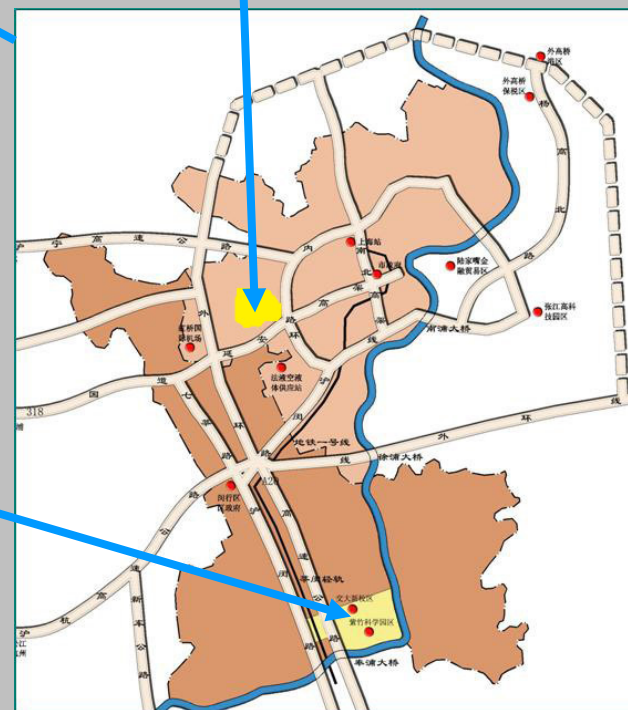

華東師範大學

EAST CHINA NORMAL UNIVERSITY

非實創造 為人師表

華東師範大學

2012年香港招生介紹

華東師範大學

EAST CHINA NORMAL UNIVERSITY

非實創造 為人師表

學校介紹

中山北路校区

東川路校区

華東師範大學

EAST CHINA NORMAL UNIVERSITY

非實創造 為人師表

學校介紹

中山北路校区

地處市區內環外側，東距外灘10km；校園占地1000余畝

東川路校区

地處閔行區東川路500號，與紫竹科技園區和上海交通大學毗鄰；占地2200余畝；

華東師範大學

EAST CHINA NORMAL UNIVERSITY

非實創造 為人師表

學 校 介 紹

1951年10月，以大夏大學、光華大學為基礎，加上復旦大學、浙江大學、同濟大學等院校的部分系科，組建成華東師範大學，是新中國成立后建立的第一所綜合型師範大學。