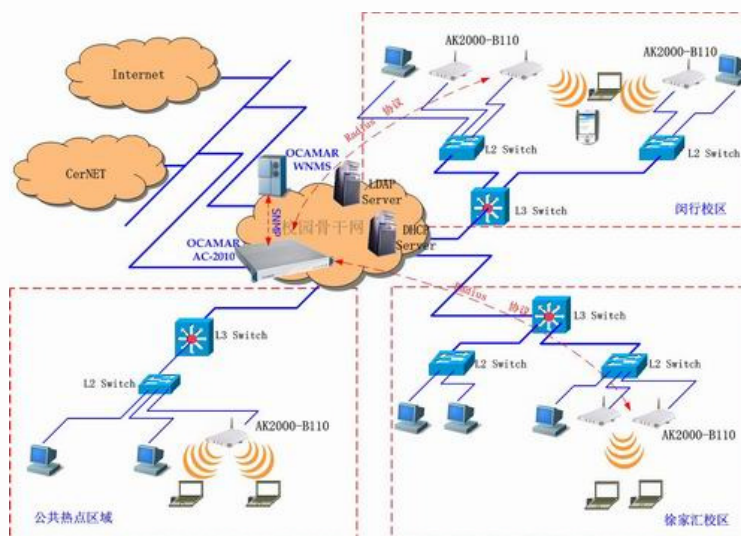

信息学院朱惠芳成为瑞典帆船“歌德堡”上的
女水手

管乐团获首届瑞士少女峰音乐节竞赛金奖

自编自导自演相声剧

上海交通大学
SHANGHAI JIAO TONG UNIVERSITY

享受校园的美丽

现状-校园设施

- 研讨功能教室、实时录播功能的教室、卫星双向实时授课教室
- 独立的大学生活动中心（光彪楼）和科技活动中心（逸夫楼），其中，逸夫楼为全国最大的学生科技活动中心

上海交通大学
SHANGHAI JIAO TONG UNIVERSITY

- 2003年建成全国高校第一个万兆校园网
- 2004年，CNGI核心网CERNET2主干网开通 →
- 所有学生宿舍都已免费接入国际互联网
- 成为学生自主学习和学校教学管理的重要平台

校园主干网拓扑结构

校园无线网拓扑结构

上海交通大学
SHANGHAI JIAO TONG UNIVERSITY

感恩、责任、梦想、激情

放飞梦想

上海交通大学
SHANGHAI JIAO TONG UNIVERSITY

选择交通大学