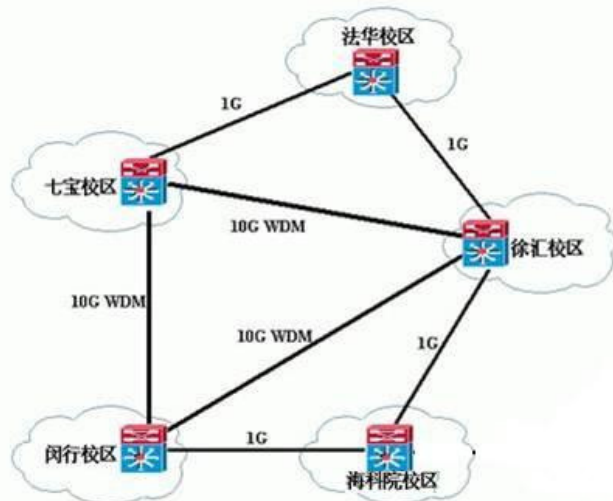

信息学院朱惠芳成为瑞典帆船“歌德堡”上的
女水手

管乐团获首届瑞士少女峰音乐节竞赛金奖

自编自导自演相声剧

上海交通大学
SHANGHAI JIAO TONG UNIVERSITY

享受校园的美丽

现状-校园设施

- 研讨功能教室、实时录播功能的教室、卫星双向实时授课教室
- 独立的大学生活动中心（光彪楼）和科技活动中心（逸夫楼），其中，逸夫楼为全国最大的学生科技活动中心

上海交通大学
SHANGHAI JIAO TONG UNIVERSITY

- 2003年建成全国高校第一个万兆校园网
- 2004年，CNGI核心网CERNET2主干网开通 →
- 所有学生宿舍都已免费接入国际互联网
- 成为学生自主学习和学校教学管理的重要平台

校园主干网拓扑结构

校园无线网拓扑结构

上海交通大学
SHANGHAI JIAO TONG UNIVERSITY

感恩、责任、梦想、激情

放飞梦想

上海交通大学
SHANGHAI JIAO TONG UNIVERSITY

选择交通大学