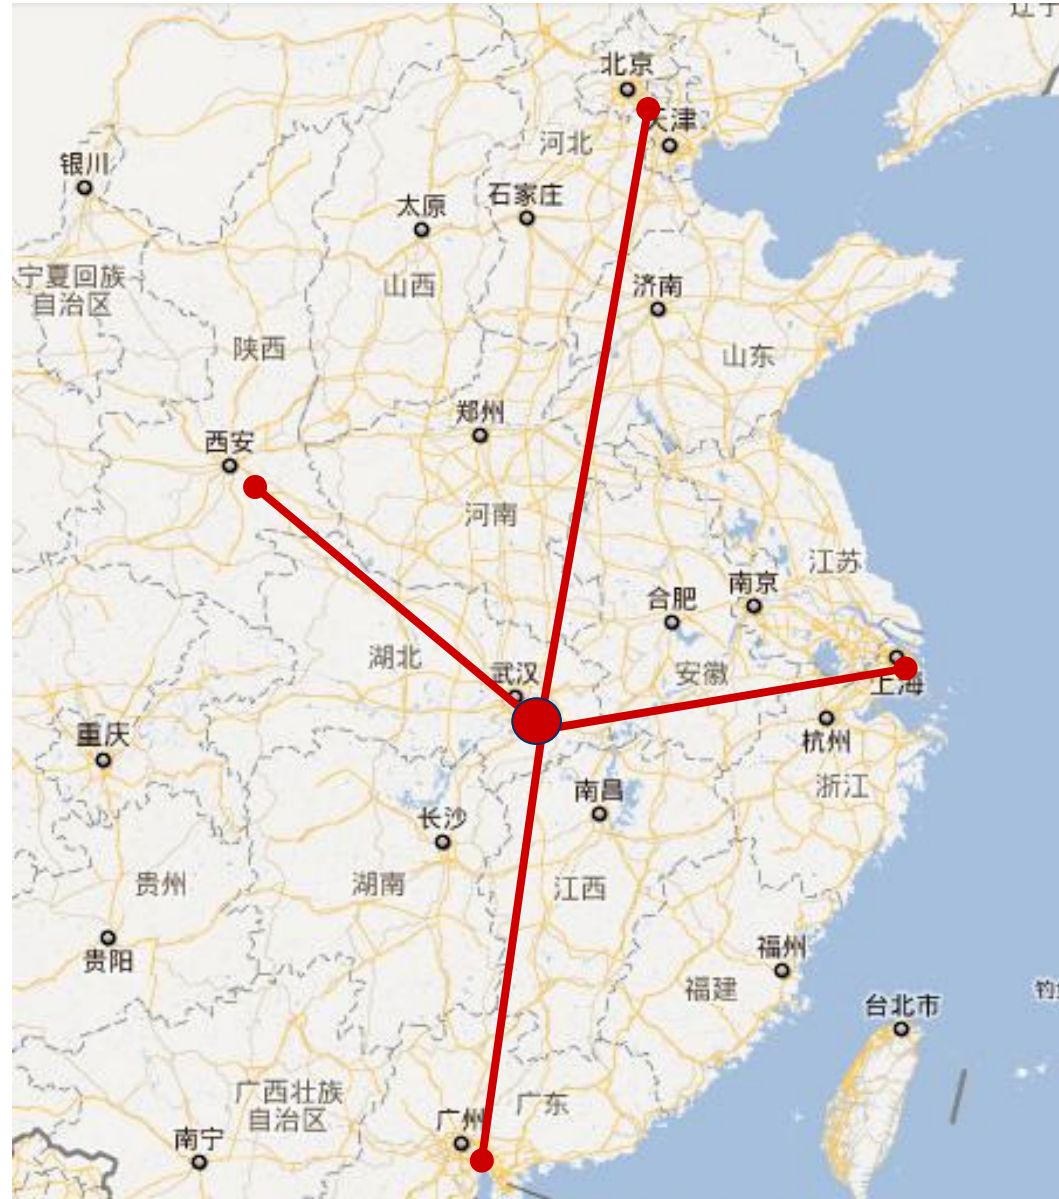

華中師範大學

華中師範大學

求實創新 立德樹人

2012年香港免試生招生推介

華中師範大學
CENTRAL CHINA NORMAL UNIVERSITY

➤ 經濟中心

中國光穀
武漢東湖新技術開發區

武漢漢街
世界級水岸步行街

華中師範大學
CENTRAL CHINA NORMAL UNIVERSITY

➤ 教育重鎮

武漢大學

華中師範大學

中科院

華中科技大學

目前武漢在校大學生已超百萬，全球排名第一。

華中師範大學
CENTRAL CHINA NORMAL UNIVERSITY

➤ 文化名城

黃鶴樓

古琴台

辛亥革命紀念館

辦學歷史悠久

					
1903年	1912年	1949年	1951年	1953年	1985年 至今
文華 大學	中華 大學	中原大學 教育學院	公立華中 大學	華中師範 學院	華中師範 大學

華中師範大學
CENTRAL CHINA NORMAL UNIVERSITY

校園環境優美