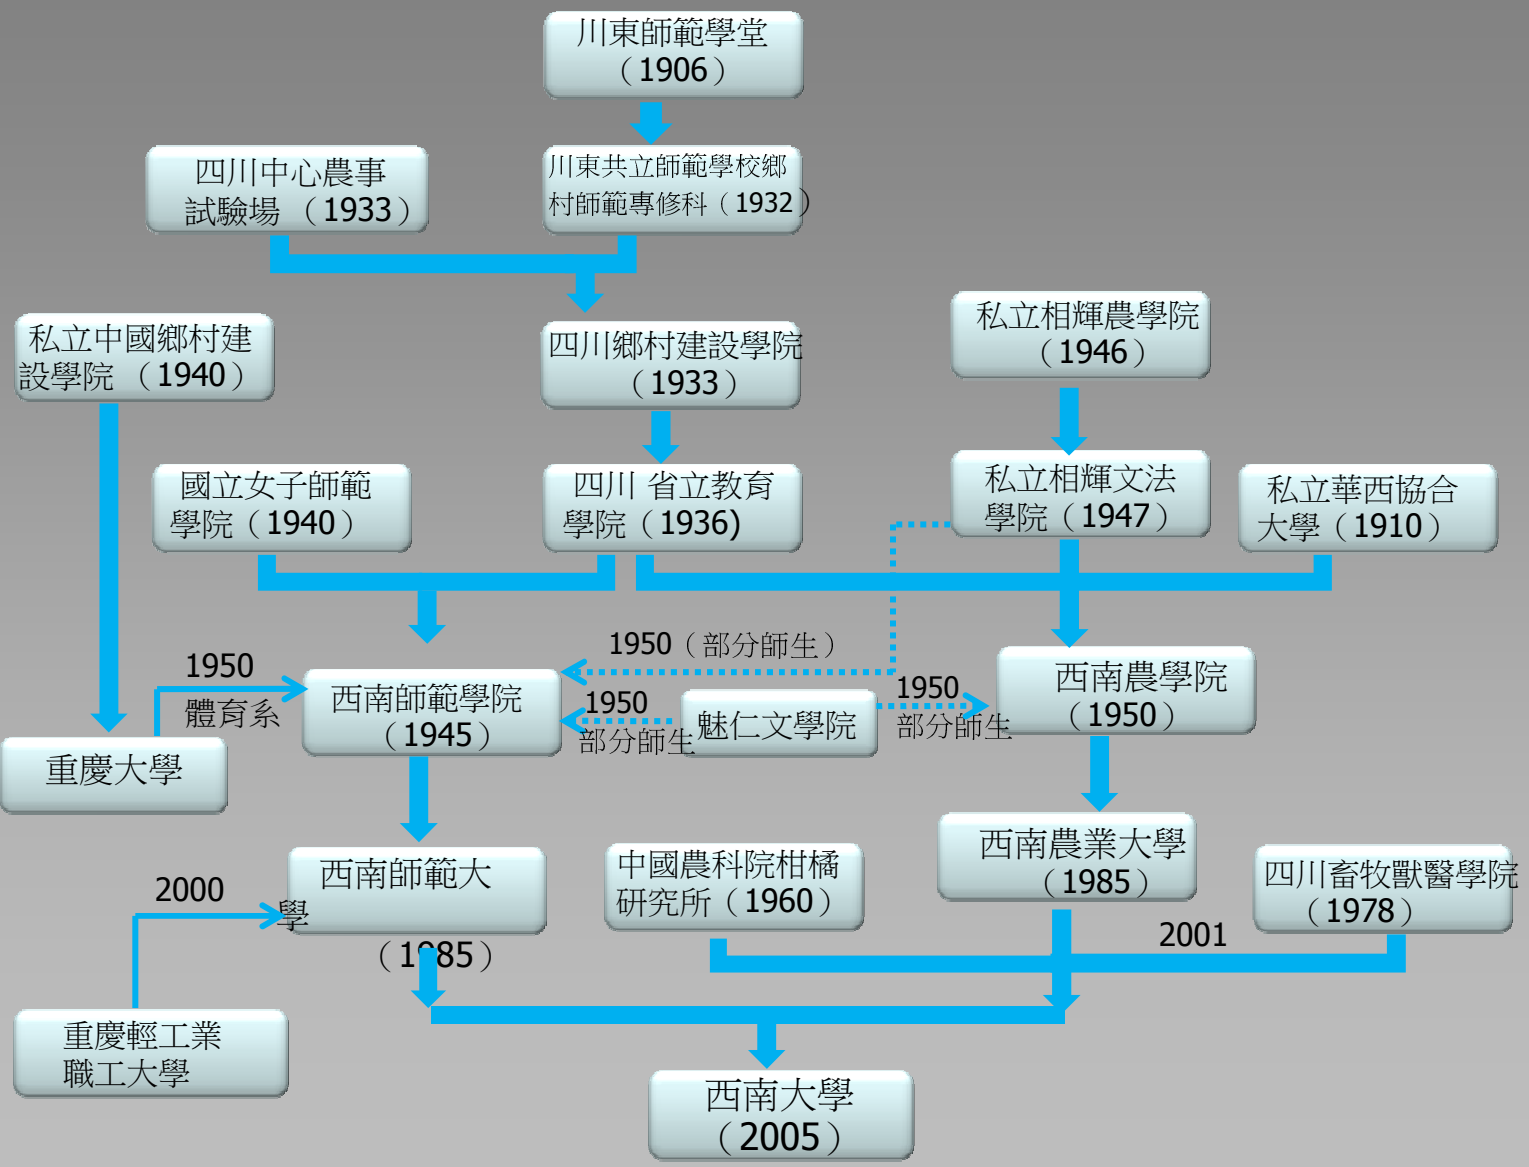

西南大學
SOUTHWEST UNIVERSITY

教育部直屬重點大學
國家“211工程”院校

含弘光大

繼往開來

學校概況

學校
概況

招生
類別

學習
篇

生活
篇

就業
篇

國家教育部直屬重點綜合性大學

- 教育部直屬重點綜合大學
- 國家“985”優勢學科創新平臺專案建設學校
- 國家“211”重點建設高校
- 國家教育體制改革首批試點高校
- 國家師範生免費教育試點學校
- 全國首批博士、碩士學位授權單位
- 全國普通高校畢業生就業工作先進集體
- 教育部本科教學評估優秀學校
- 國家建設高水準大學公派研究生專案合作院校

- 占地面積**640**餘公頃，校舍面積約**158**萬平方米
- 在校學生近**5.2**萬人
- 國家重點學科、重點實驗室、工程技術中心**7**個
- 國家大學科技園**1**個
- 博士點**106**個，碩士點**204**個
- 院士**4**人
- 教授、副教授**1400**餘人
- 專任教師**2600**餘人
- 圖書館藏書**500**餘萬冊

歷史沿革

- 學校概況
- 招生類別
- 學習篇
- 生活篇
- 就業篇

西大名師

學校
概況

招生
類別

學習
篇

生活
篇

就業
篇