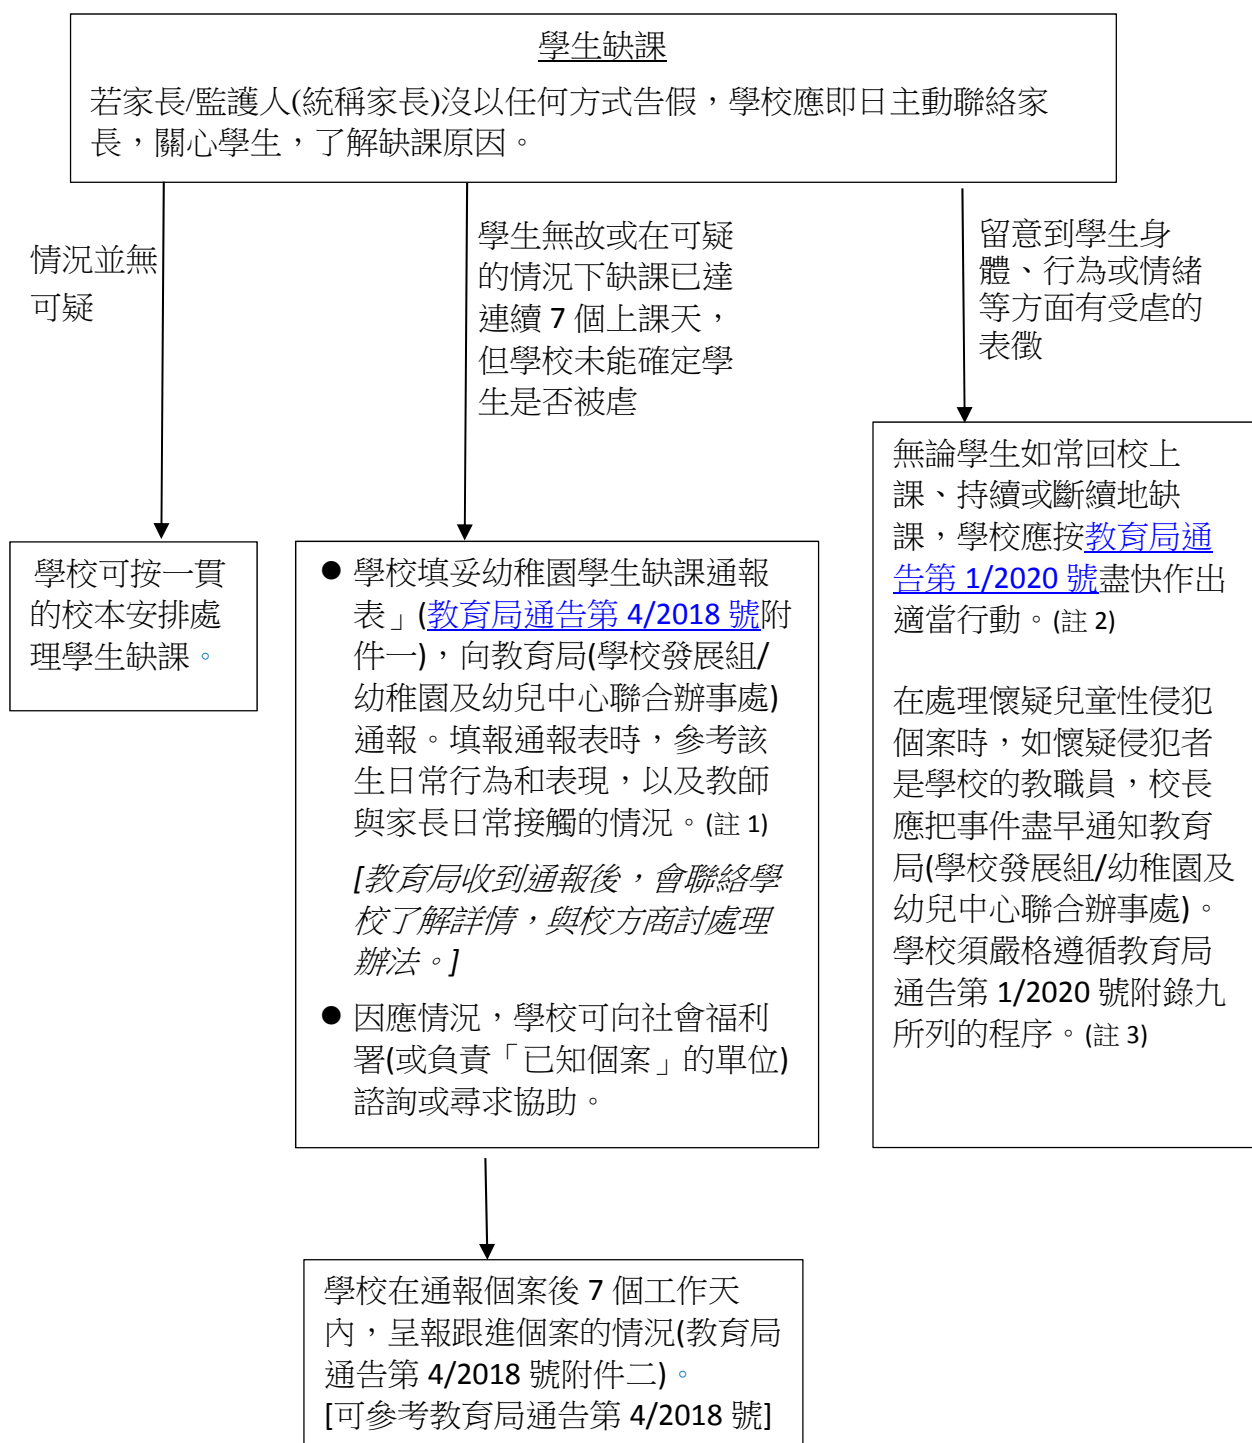

### 幼稚園學生缺課通報機制流程

註 1: 可參考「[幼稚園行政手冊](#)」第 3.2.2 節,第 1 段

註 2: 可參考「[幼稚園行政手冊](#)」第 3.2.2 節,第 4 段

註 3: 可參考「[幼稚園行政手冊](#)」第 3.2.2 節,第 5(c)段