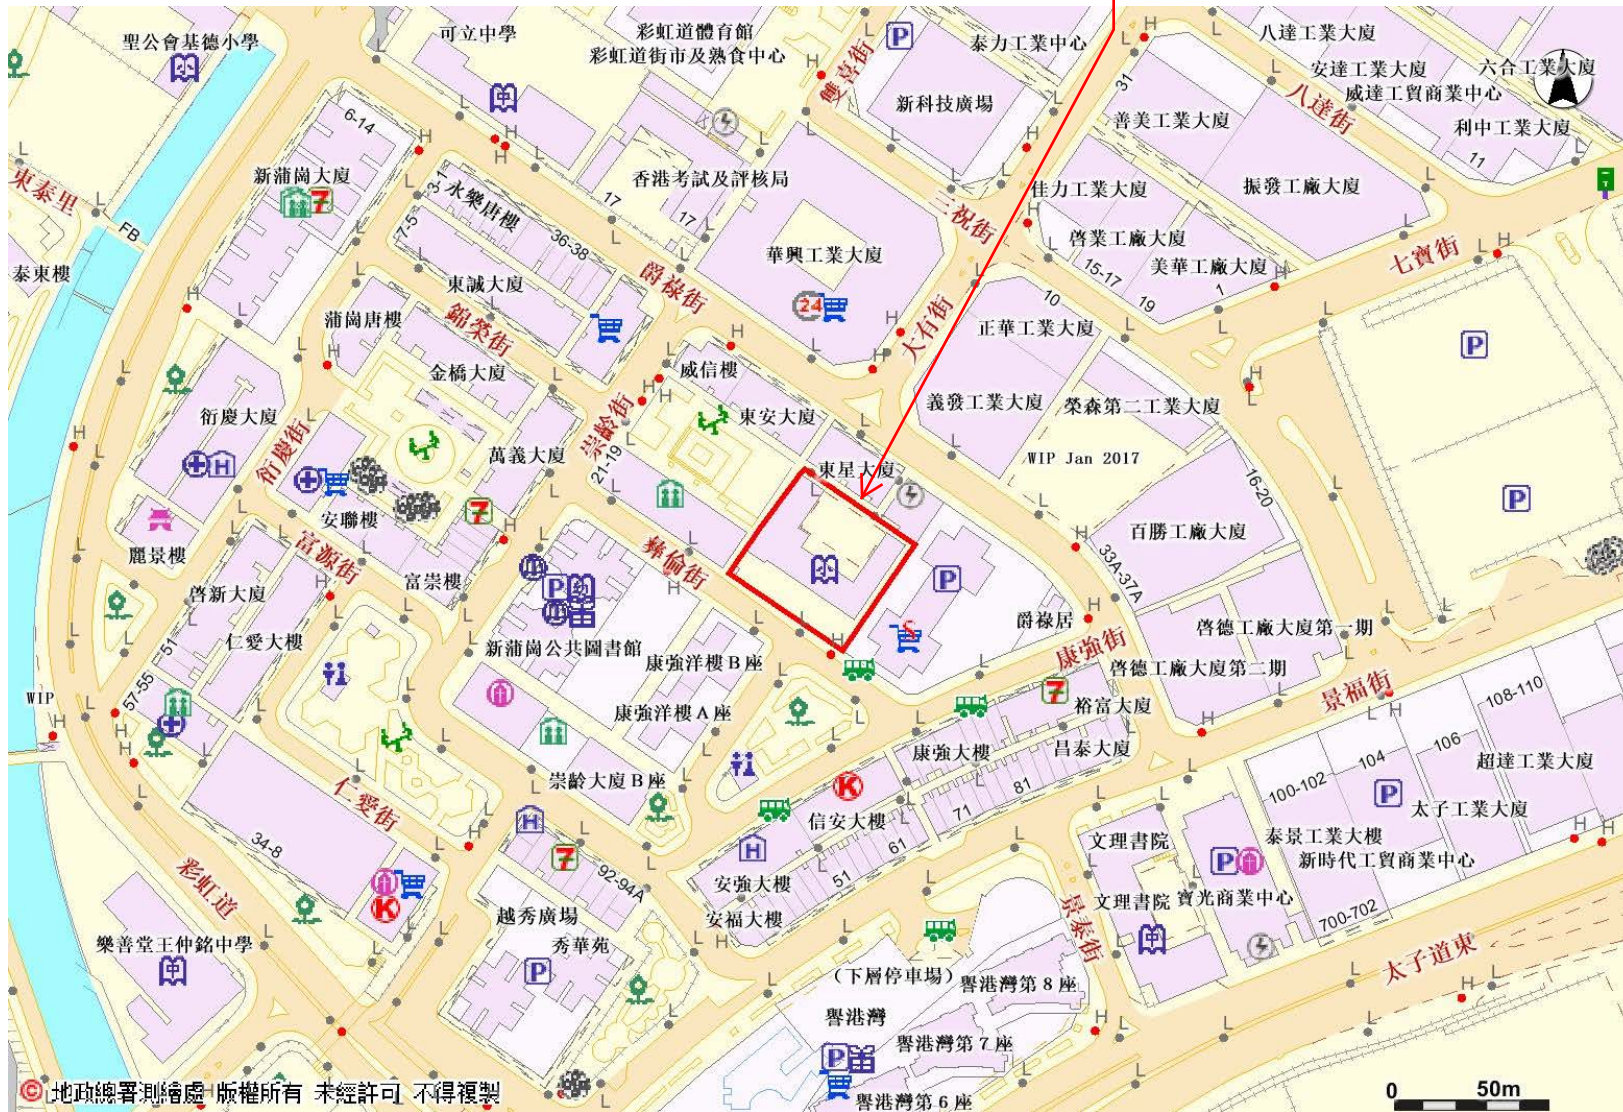

前保良局何壽南小學空置校舍

位置圖 -
前保良局何壽南小學空置校舍（九龍新蒲崗康強街30號）