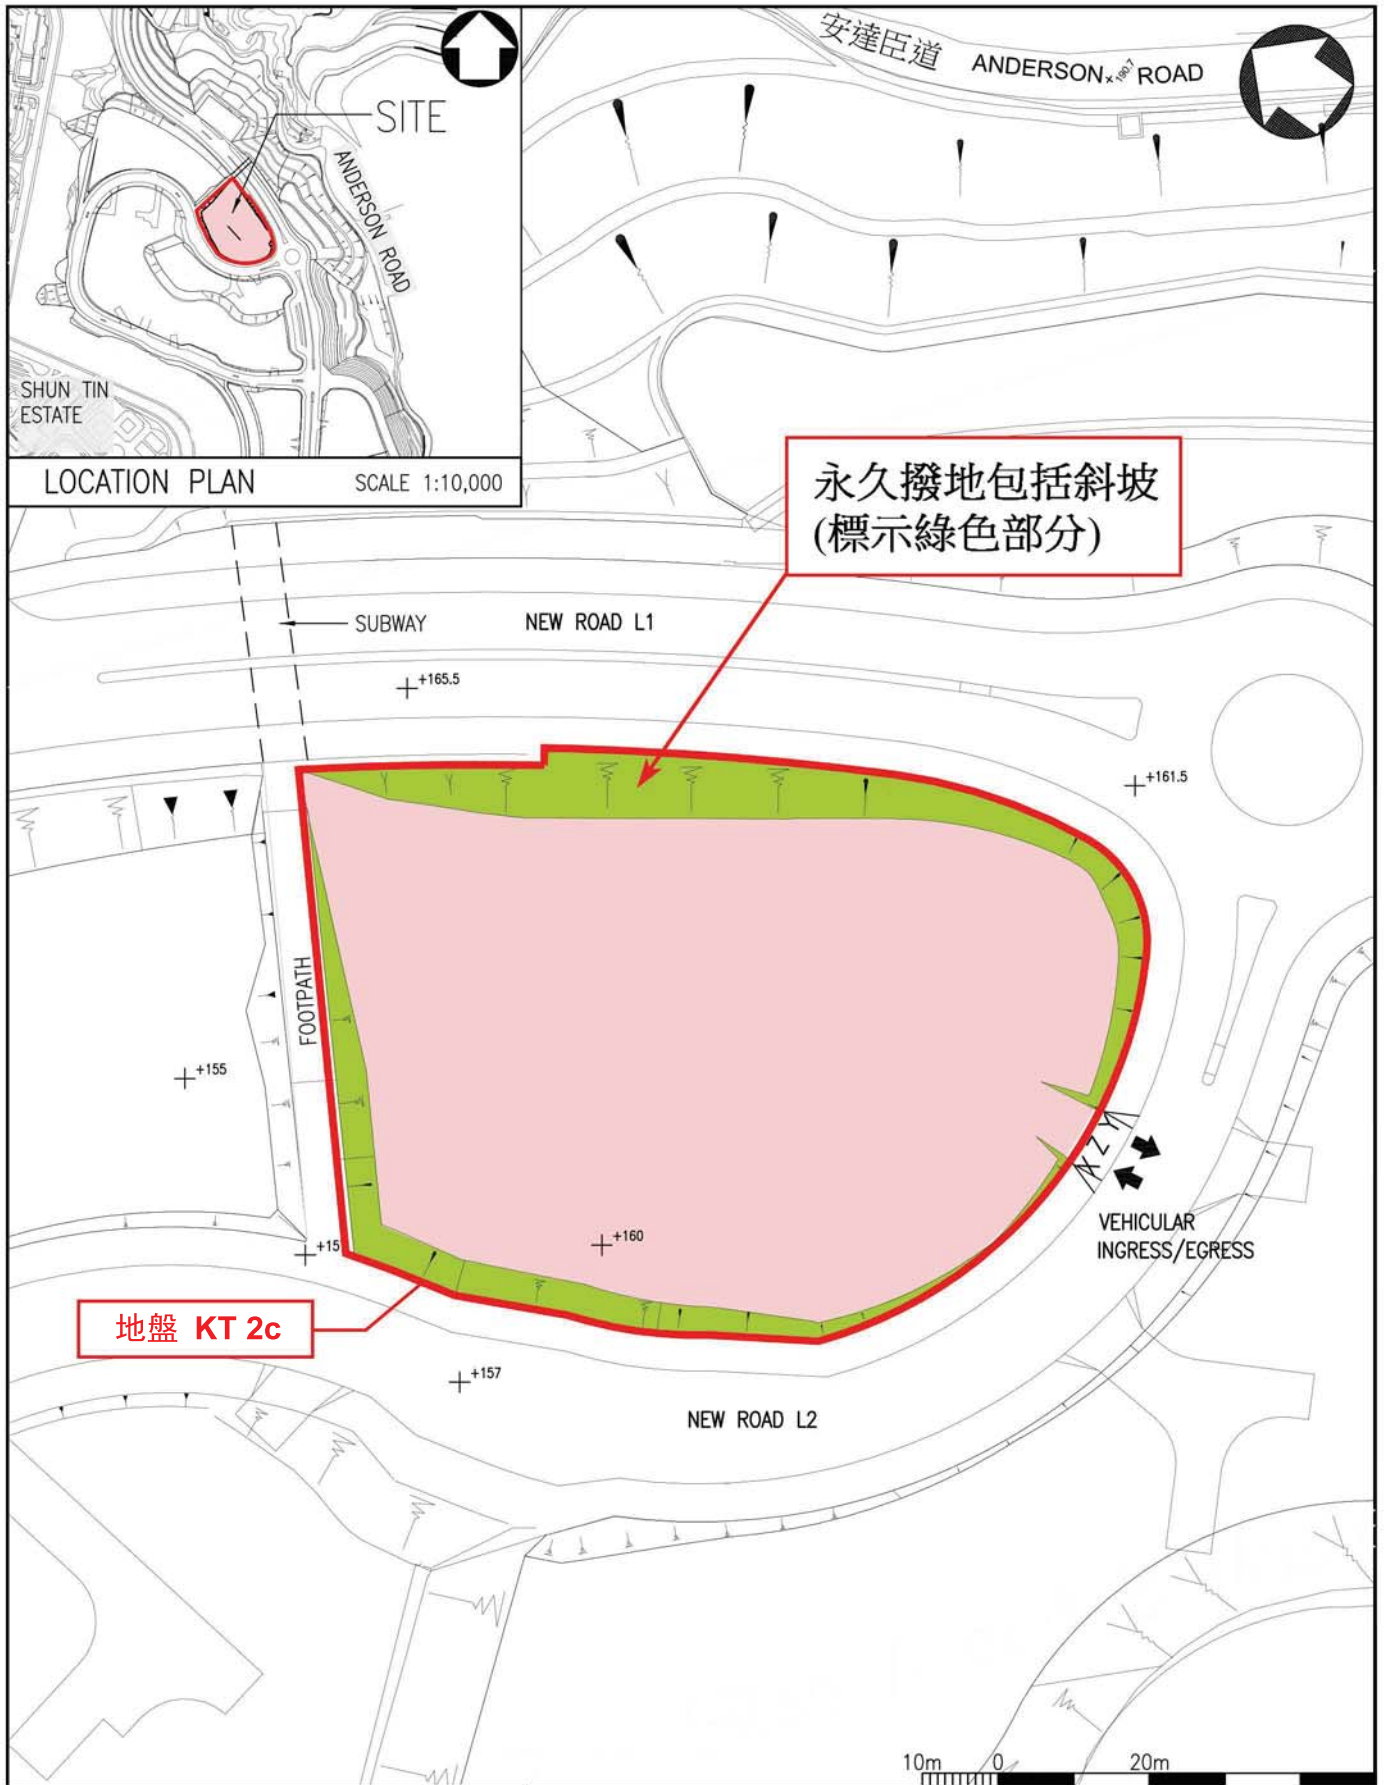

位置圖 - 九龍觀塘安達臣道發展區(KT2c地盤) 一所設30間課室的小學  
(包括在永久撥地的斜坡載於附件)

位置圖 - 九龍觀塘安達臣道發展區(KT2c地盤) 一所設30間課室的小學