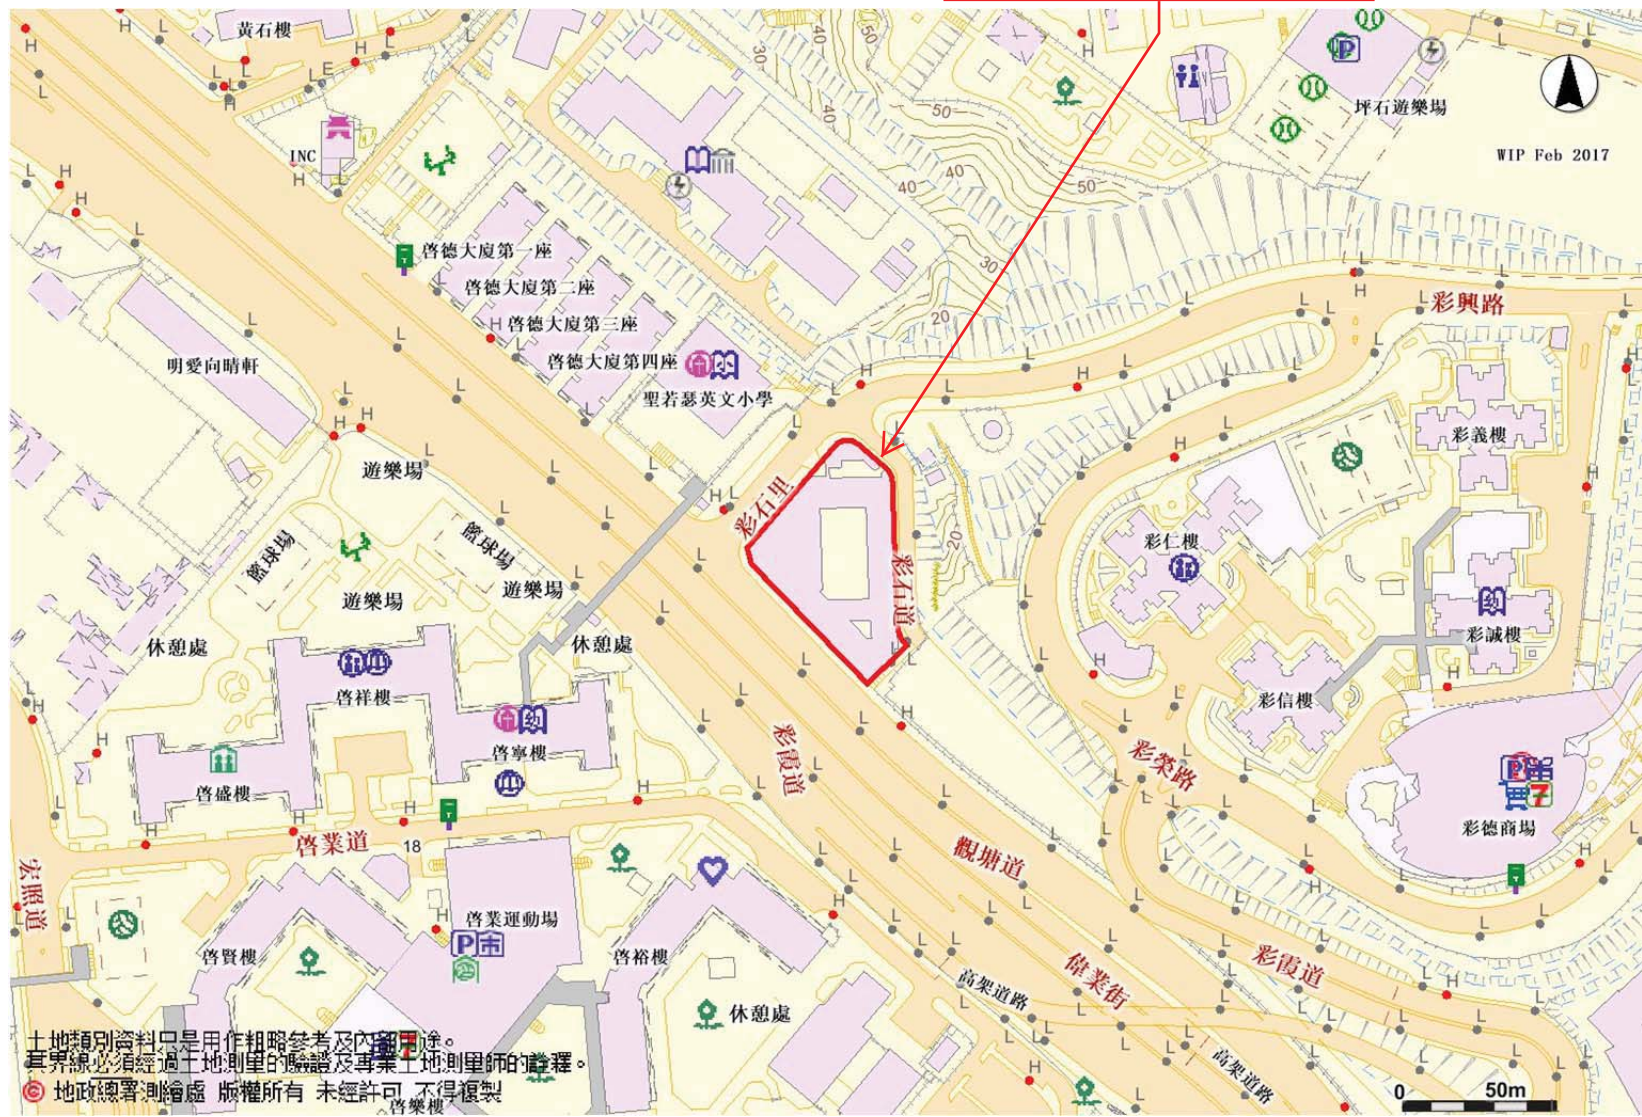

前聖若瑟英文中學校舍

位置圖 - 前聖若瑟英文中學校舍(九龍觀塘觀塘道61號)