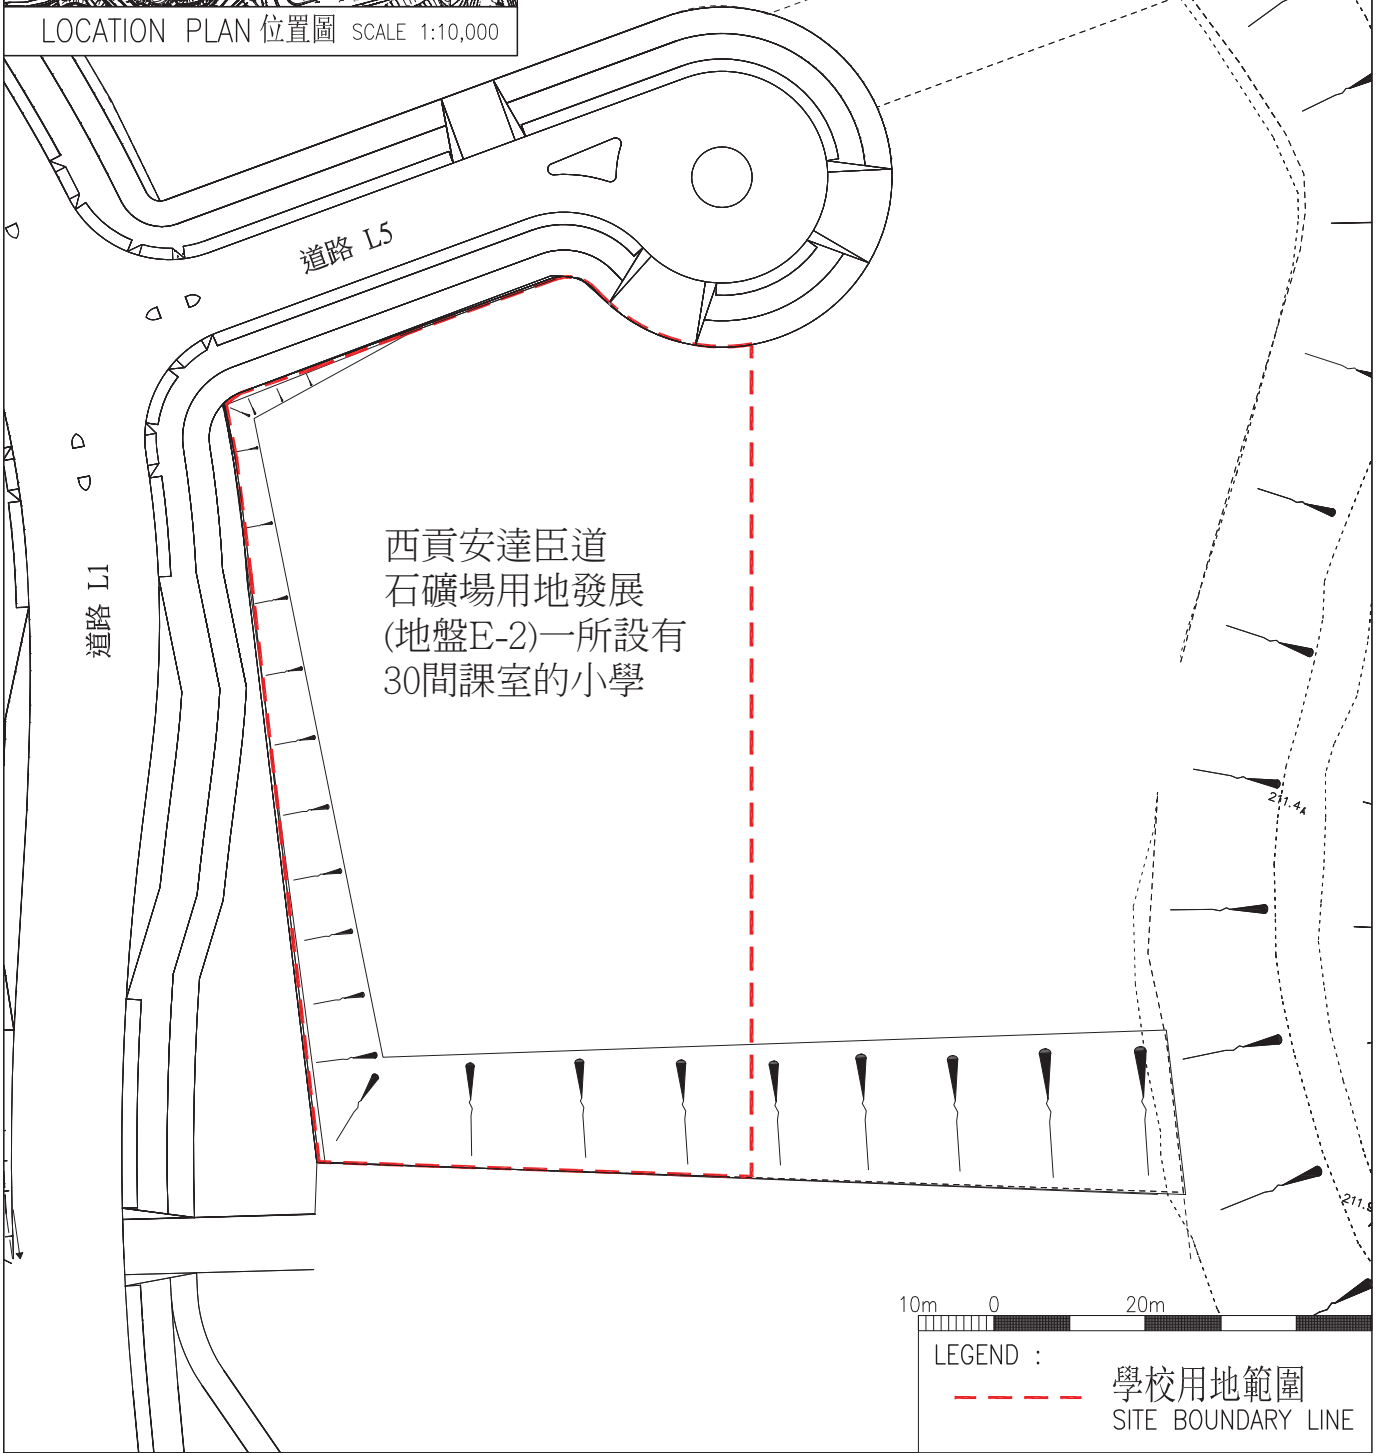

LOCATION PLAN 位置圖 SCALE 1:10,000

位置圖：西貢安達臣道石礦場用地發展(地盤E-2)一所設有30間課室的小學