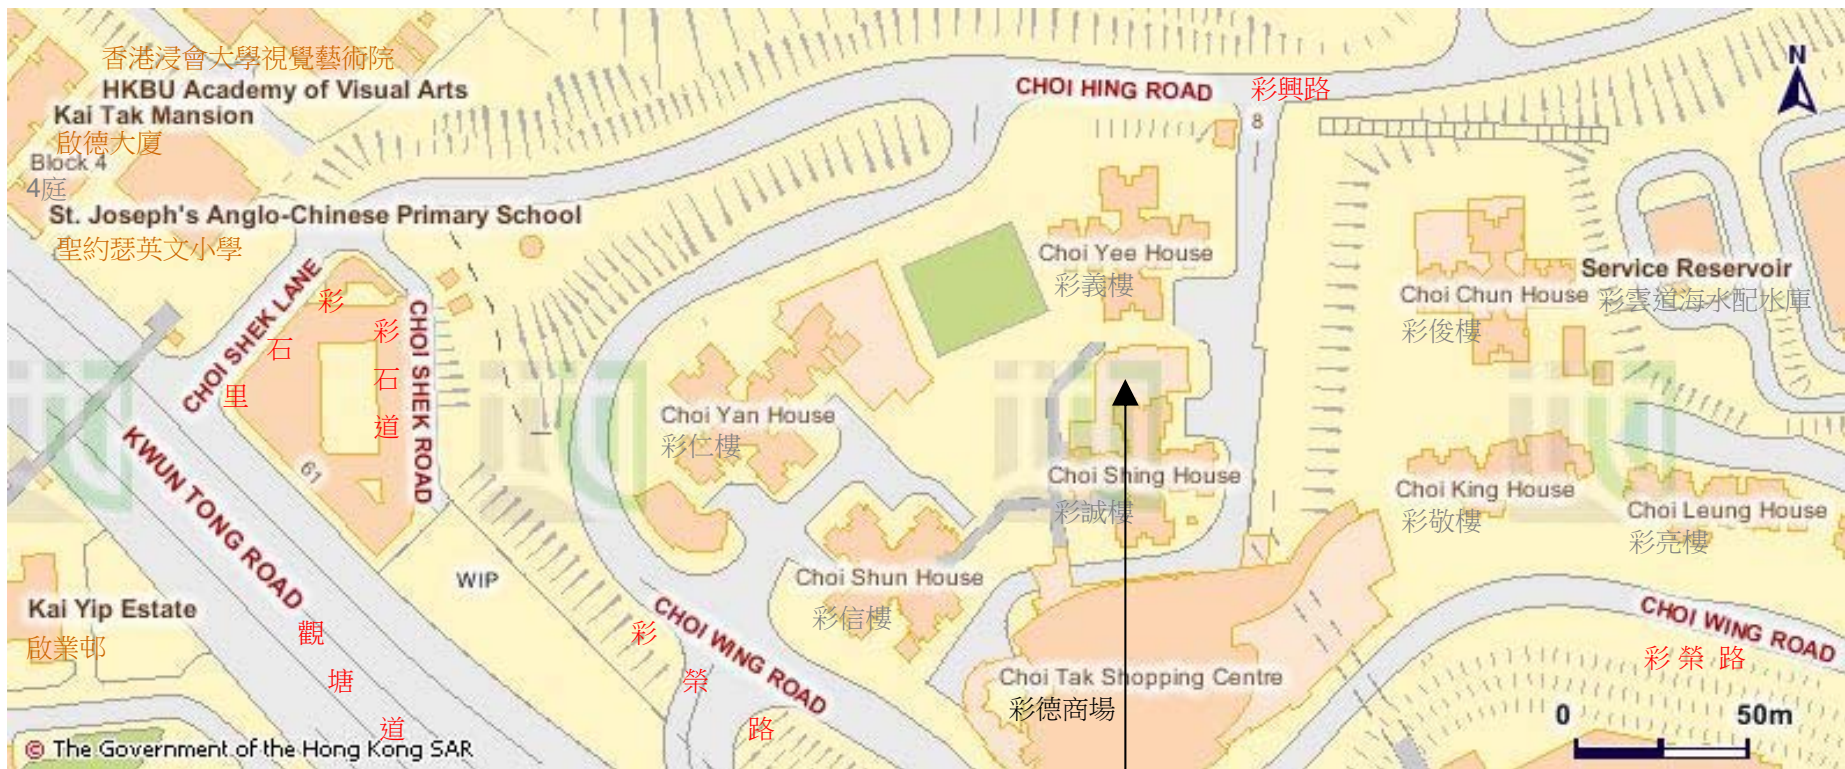

# Location of Kindergarten Premises at Choi Tak Estate, Choi Wan Road Site 2, Phase 1 (KG1)

位於彩德邨彩雲道地盤(二)第一期幼稚園校舍(KG1)的位置

Location of KG1

KG1的位置