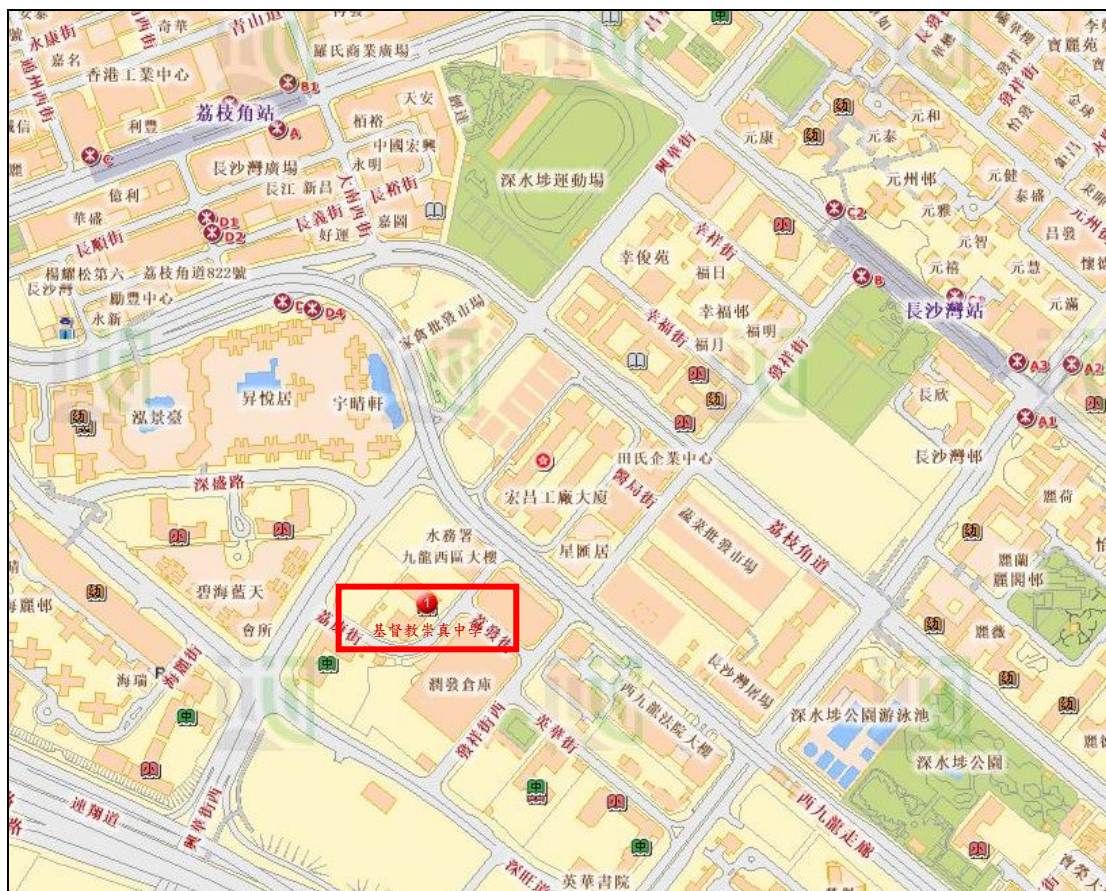

家長須自行通過教育局報名，有關是次講座（講座編號 1815）的報名詳情，請參閱家長講座網頁<<http://www.edb.gov.hk/parentstalks>>。

報名將以先到先得形式處理，額滿即止。每個成功的申請或只能獲安排一個座位。無論能否為你安排座位，我們均會給你回覆。此外，敬請家長避免帶同子女出席講座。

如講座舉行當日下午3時30分或以後發出黑色暴雨／八號或以上熱帶氣旋警告信號，講座將會取消，恕不另行通知。此外，如政府已宣布提供場地的學校在當日必須暫時關閉進行清潔以防止流感的傳播，有關講座亦會取消。

座位有限，先到先得，額滿即止！

基督教崇真中學

地址：九龍長沙灣荔康街8號

前往基督教崇真中學的交通工具：

港鐵： 荔枝角站(D4出口)、長沙灣站(B出口)、南昌站(A出口)

專線小巴： 44A (由荔枝角港鐵站開出)